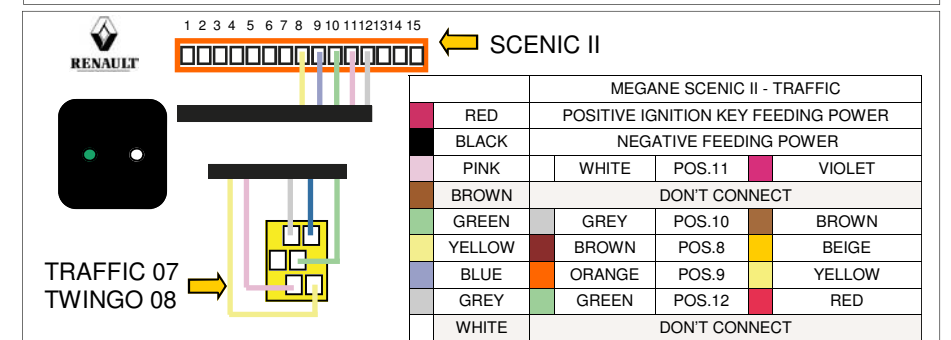

## DIAGRAMY POŁĄCZEŃ

REV 10.10

**WSZYSTKIE ZŁĄCZA POKAZANE SĄ OD STRONY WYJŚĆ.**

**NIE NALEŻY PODŁĄCZAĆ PRZEWODÓW NIE UMIESZCZONYCH W POSZCZEGÓLNYCH DIAGRAMACH**

**JEŚLI KOLORY PRZEWODÓW NIE ZGADZAJĄ SIĘ Z FABRYCZNYMI PRZEWODAMI W SAMOCHODZIE NALEŻY POSTĘPOWAĆ ZGODNIE Z PONIŻYM OPISEM**

**RENAULT**

W konektorze 30-pin należy przeciąć przewody oznaczone numerami od 16 do 21.  
W konektorze 24-pin należy przeciąć przewody oznaczone numerami od 1 do 6.  
Podłączyć przewody interfejsu do wiązki idącej od kierownicy.  
Wpiąć konektor do fabrycznego wyświetlacza.