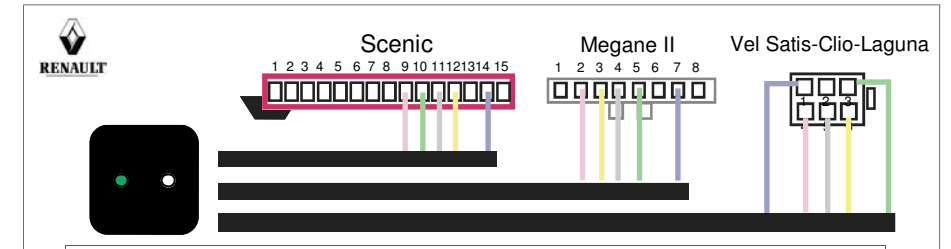

## DIAGRAMY POŁĄCZEŃ

REV 10.10

**WSZYSTKIE ZŁĄCZA POKAZANE SĄ OD STRONY WYJŚĆ.**

**NIE NALEŻY PODŁĄCZAĆ PRZEWODÓW NIE UMIESZCZONYCH W POSZCZEGÓLNYCH DIAGRAMACH**

**JEŚLI KOLORY PRZEWODÓW NIE ZGADZAJĄ SIĘ Z FABRYCZNYMI PRZEWODAMI W SAMOCHODZIE NALEŻY POSTĘPOWAĆ ZGODNIE Z PONIŻYM OPISEM**

**RENAULT**

W konektorze 30-pin należy przeciąć przewody oznaczone numerami od 16 do 21.  
W konektorze 24-pin należy przeciąć przewody oznaczone numerami od 1 do 6.  
Podłączyć przewody interfejsu do wiązki idącej od kierownicy.  
Wpiąć konektor do fabrycznego wyświetlacza.